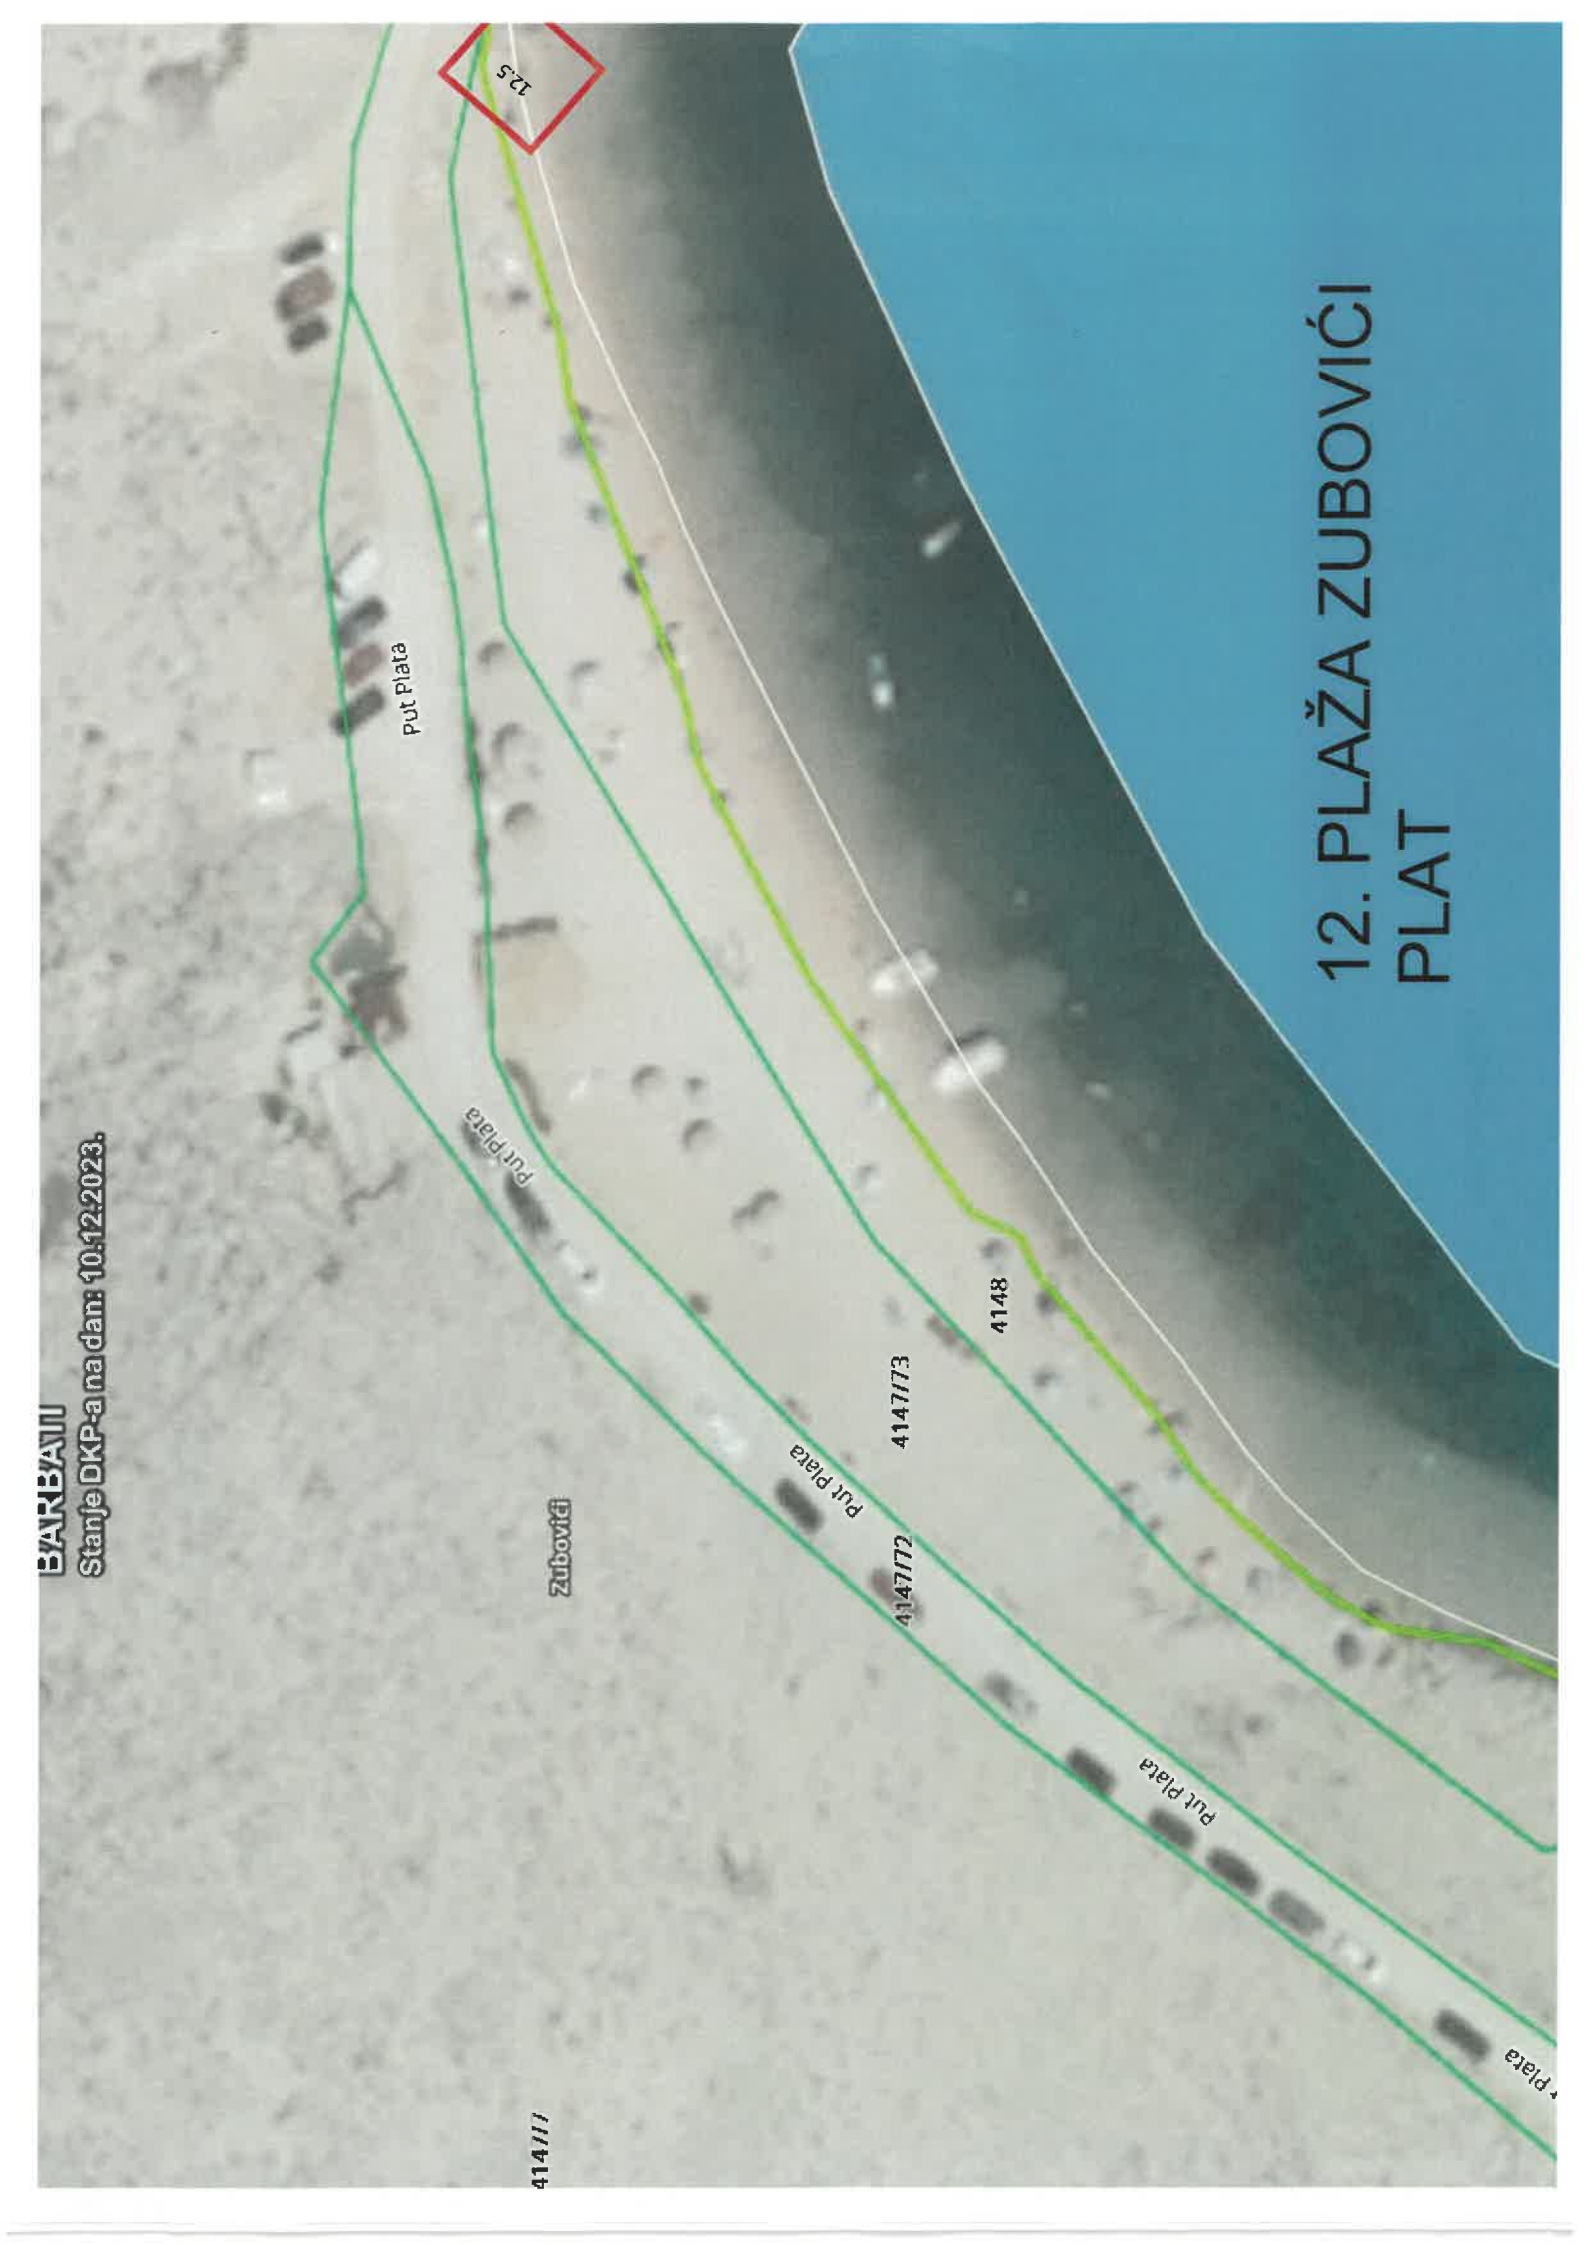

PRILOG I.

**GRAFIČKI PRIKAZ
MIKROLOKACIJA POMORSKOG
DOBRA**

2 - PLAŽA BABE

0 - PLAŽA ŠKUNCINI STANI

3 - PLAŽA LOKUNJE

Novajica

1771/56

1771/57

VIDALIĆI

10 - PLAŽA VIDALIĆI

11 - PLAŽA KUSTIĆI

11. PLAŽA KUSTIĆI
VRUJA II

BARBANI

Stanje DKP-a na dan: 10.12.2023.

12. PLAŽA ZUBOVIĆI PLAT

14 - PLAŽA RUČICA

125

Put Plata

Put Plata

Zubovići

414111

4147172

4147173

4148

Put Plata

Plata

12. PLAŽA ZUBOVIĆI PLAT

16 - JAKIŠNICA